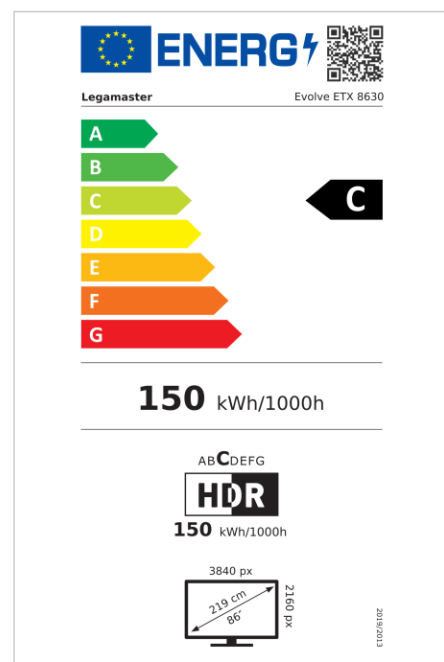

- Android 11
- Cristal grabado antirreflejo
- Panel adherido de espacio cero con alto contraste y brillo
- Salida de alimentación de 100 W a través de USB-C
- 3x HDMI
- Opciones de uso compartido inalámbrico integradas
- Lector NFC (opcional)
- Tecnología infrarroja de alta precisión con 32 puntos de contacto
- Actualizaciones OTA gratuitas
- Hasta 8 años de garantía
- Wi-Fi 6 habilitado
- Certificado 1% para el Planeta

Art. No. **7-803130-86UK**

GTIN **8713797105743**

rev. 20240405-0017 Las especificaciones y el diseño están sujetos a cambios sin previo aviso.

EVOLVE monitor táctil

ETX-8630 UK

Monitor

- Diagonal de la pantalla: 86 inch
- Tecnología de visualización: LCD
- Tipo de panel: IPS
- Tipo de luz de fondo: Direct LED
- Resolución de la pantalla: 3840 x 2160 px | 4K Ultra HD
- Brillo de la pantalla: 450 cd/m²
- Relación de contraste (estático): 4000:1
- Relación de contraste (dinámica): De hasta 10000:1
- La relación de aspecto: 16:9
- Velocidad de actualización de pantalla: 60 fps
- Tiempo de respuesta: 8 ms
- Ángulo de visión: H: 178° / V: 178°
- Control de visualización: Mando a distancia por IR, Teclado numérico, RS-232C, Touch OSD, Ethernet
- Esperanza de Vida: 50000 Horas
- Durabilidad: 18/7
- Orientación de la Pantalla: Horizontal